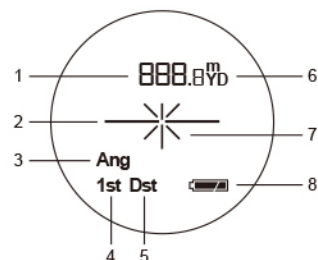

### ✓ 詳細規格

- **超長距離** 7.3m 1200m
- **極高精度** 0m ±0.5m 600m ±1.0m 1000m ±1.5m 1200m
- **遠近目標** 第一目標(近物)優先 / 遠處目標優先 循環切換
- **角度感應** 內建角度感應器 可循環切換水平距離與實際距離
- **專業光學** NIKON可信賴的光學技術打造高品質多層膜6X倍率鏡片
- **大孔目鏡** 18mm大孔徑、7.5度寬視角提供高解像力的清晰視野
- **連續測量** 單次測量或長按測距按鈕可連續測量 (最多8秒)
- **便攜體積** 結構紮實並保有輕巧體積，人體工學設計好握持

1. 距離顯示
2. 目標十字
3. 水平距離模式
4. 第一優先模式
5. 遠距優先模式
6. 單位顯示
7. 測距中提示符號
8. 電量顯示

長距離

高精度

水平距離

IPX7防水

6X倍率